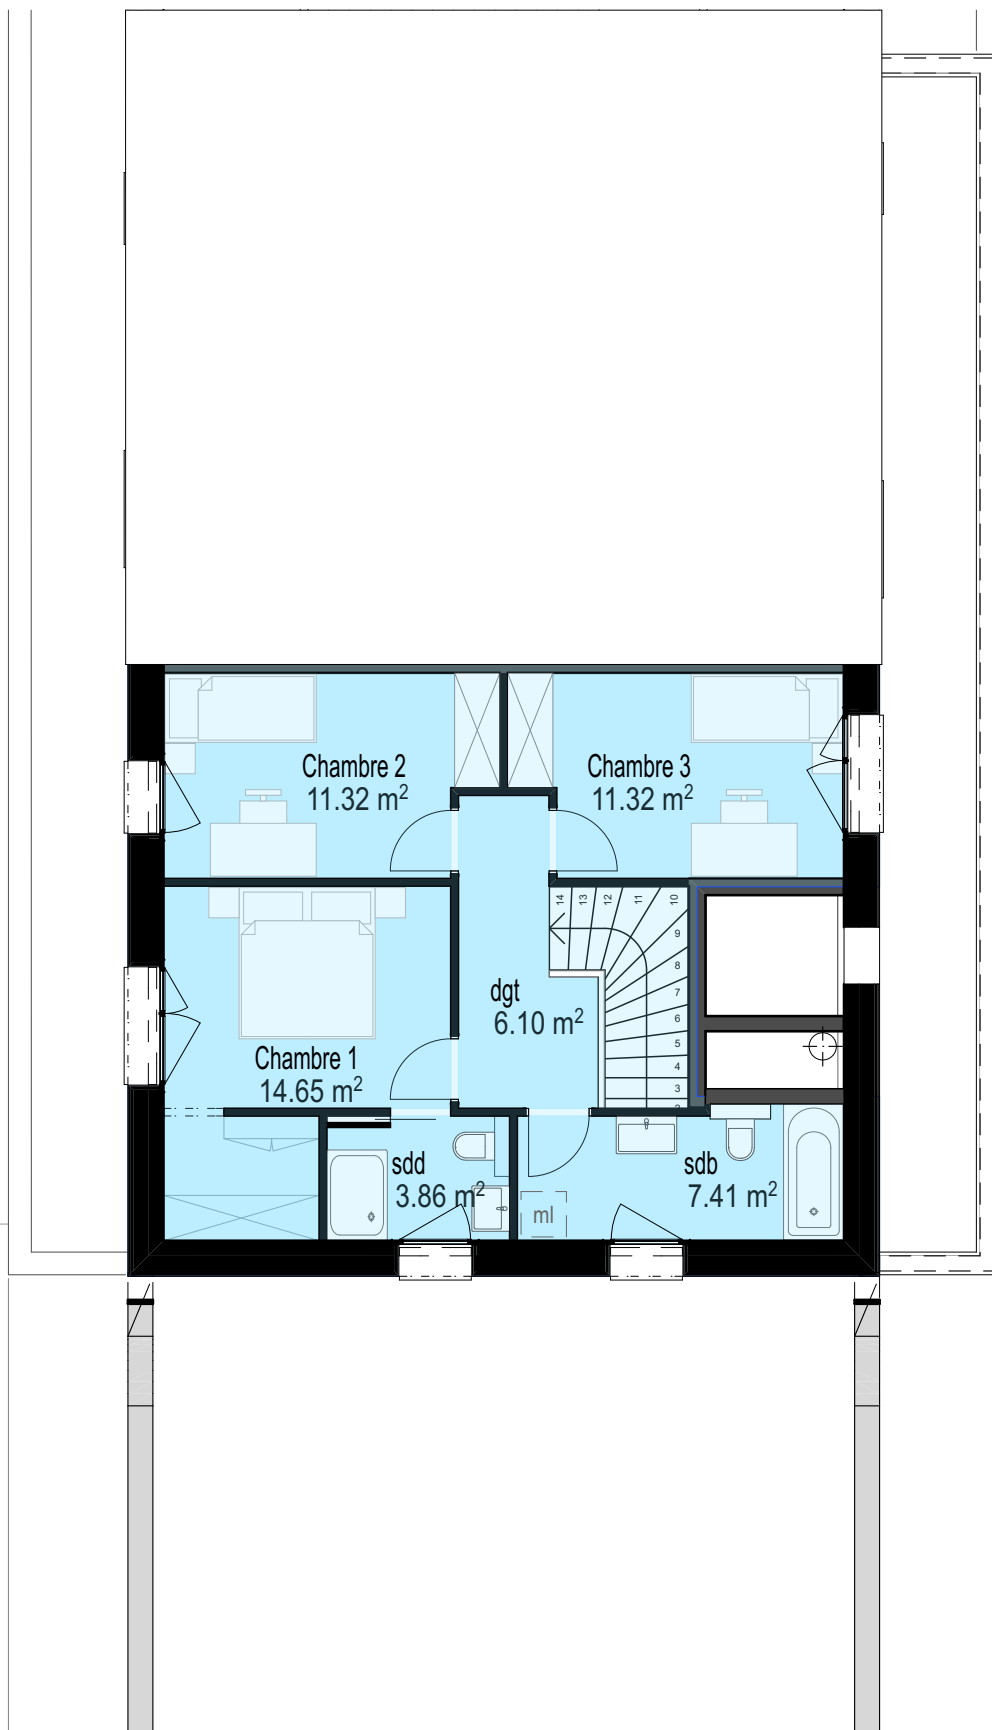

H-703\_appartement 4<sup>1/2</sup>  
 Surface brute logement 57.45 m<sup>2</sup>  
 Surface nette logement 48.82 m<sup>2</sup>  
 Surface terrasse 13.50 m<sup>2</sup>

QUAI SUD IMMEUBLE H

7\_Etage 7 app. H-703

1:100 Septembre 2017

H-703\_appartement 4<sup>1/2</sup>  
 Surface brute logement 73.73 m<sup>2</sup>  
 Surface nette logement 55.08 m<sup>2</sup>

QUAI SUD IMMEUBLE H

8\_Attique app. H-703

1:100

Septembre 2017