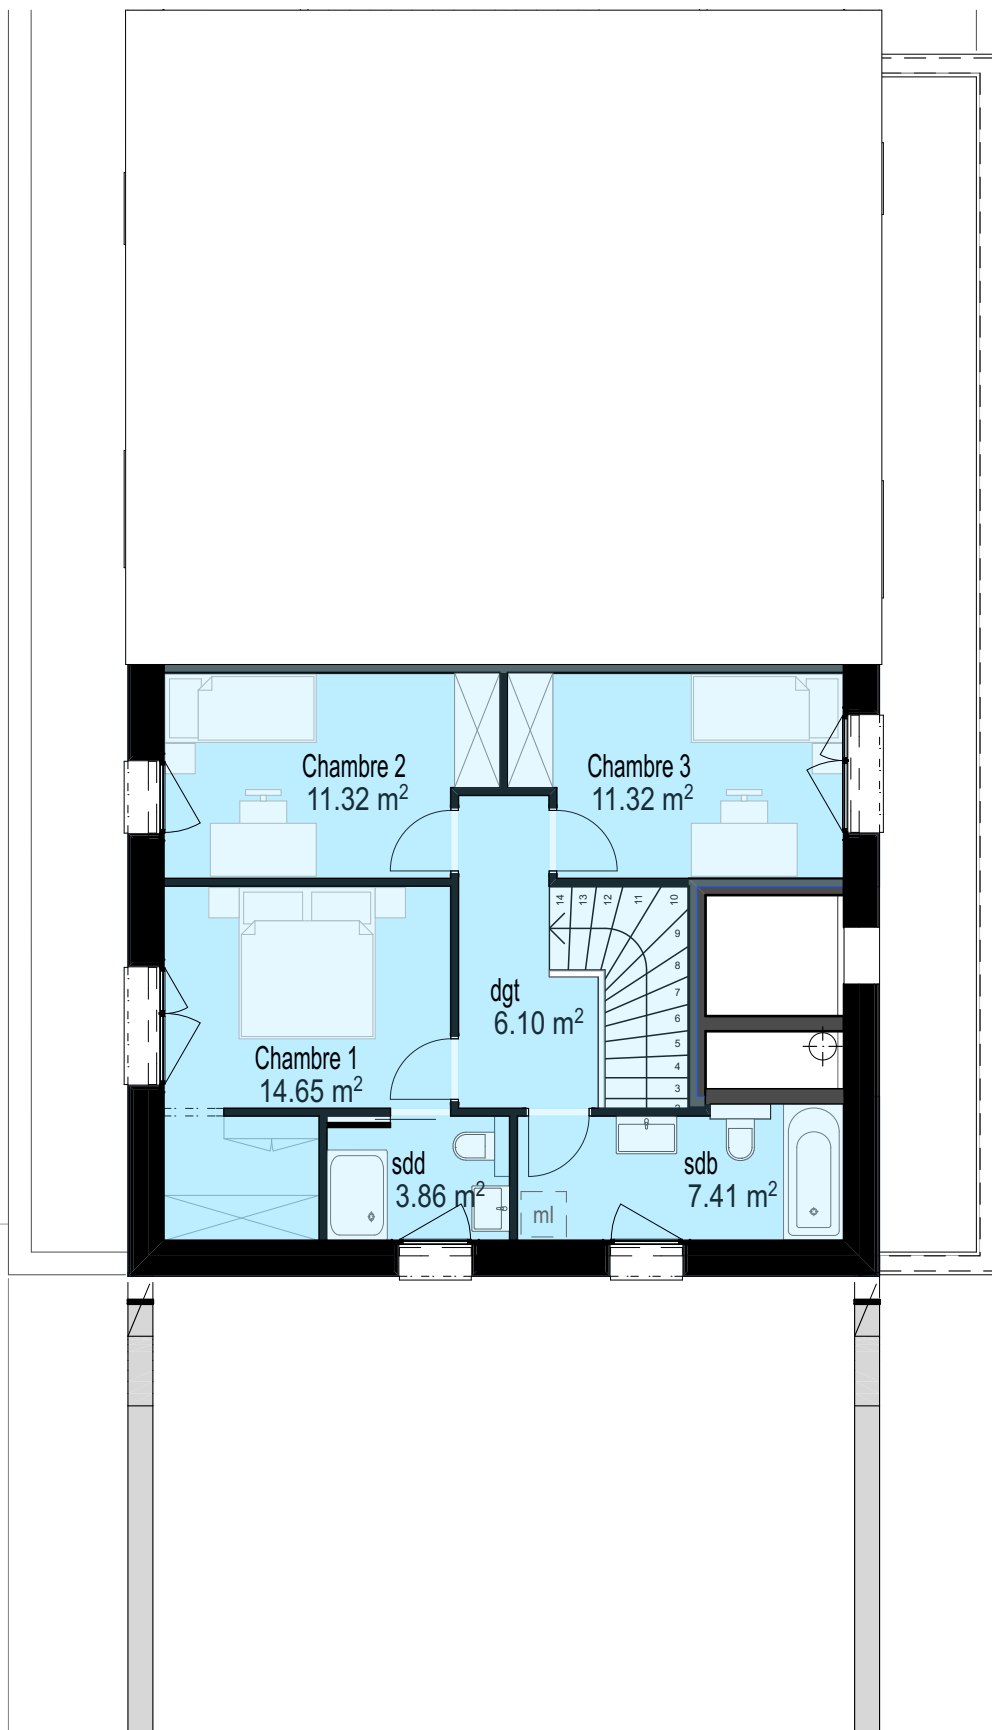

H-701_appartement 4^{1/2}
 Surface brute logement 54.74 m²
 Surface nette logement 48.82 m²
 Surface terrasse 13.44 m²

QUAI SUD IMMEUBLE H

7_Etage 7 app. H-701

1:100 Septembre 2017

H-701_appartement 4^{1/2}
 Surface brute logement 76.84 m²
 Surface nette logement 59.84 m²

QUAI SUD IMMEUBLE H

8_Attique app. H-701

1:100

Septembre 2017

H-703_appartement 4^{1/2}
 Surface brute logement 57.45 m²
 Surface nette logement 48.82 m²
 Surface terrasse 13.50 m²

QUAI SUD IMMEUBLE H

7_Etage 7 app. H-703

1:100 Septembre 2017

H-703_appartement 4^{1/2}
 Surface brute logement 73.73 m²
 Surface nette logement 55.08 m²

QUAI SUD IMMEUBLE H

8_Attique app. H-703

1:100 Septembre 2017