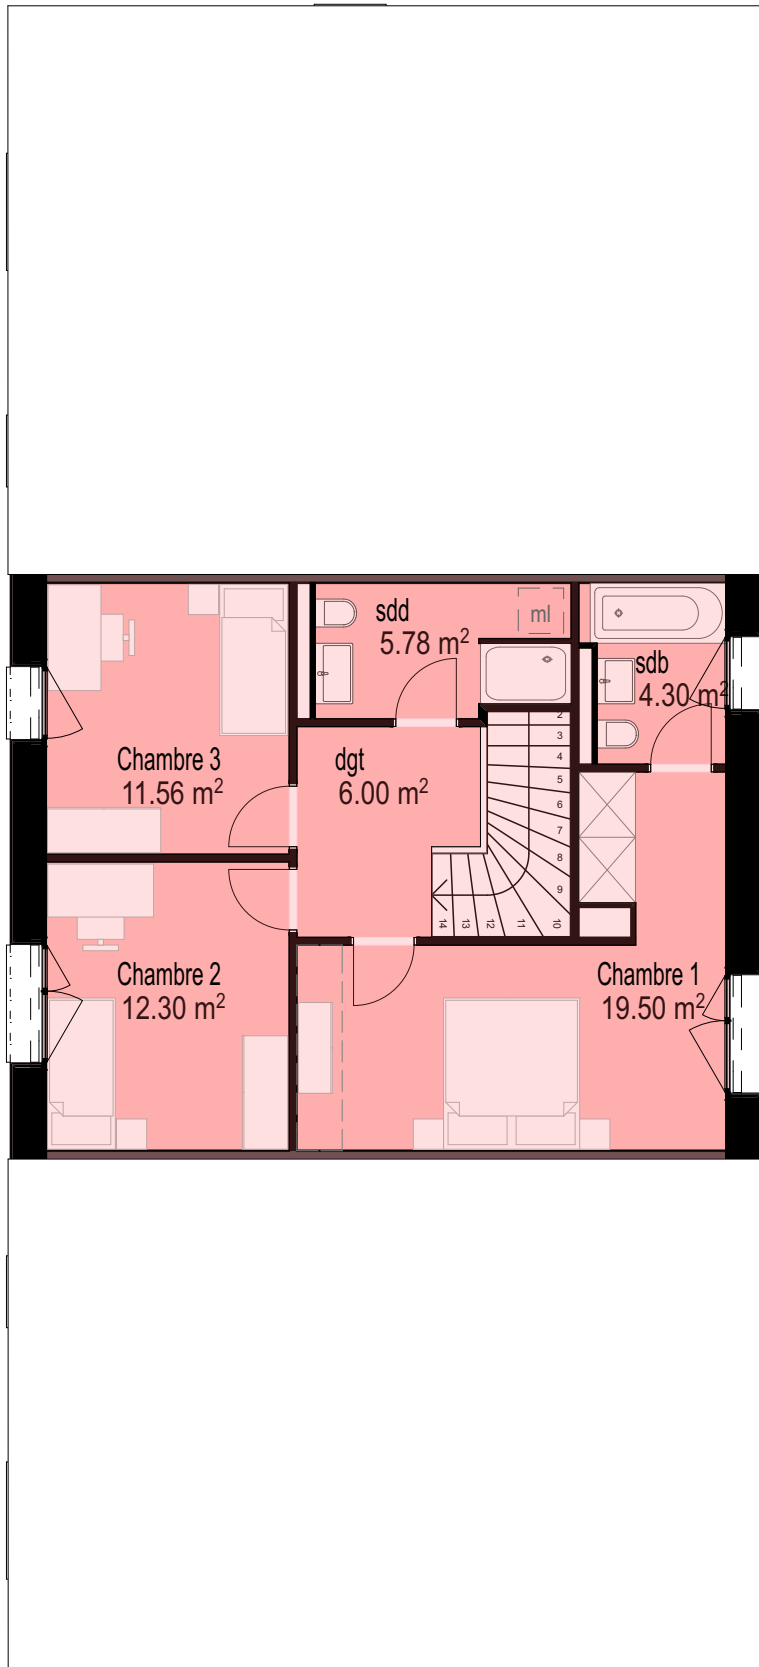

H-701_appartement 4^{1/2}
 Surface brute logement 54.74 m²
 Surface nette logement 48.82 m²
 Surface terrasse 13.44 m²

QUAI SUD IMMEUBLE H

7_Etage 7 app. H-701

1:100 Septembre 2017

H-701_appartement 4^{1/2}
 Surface brute logement 76.84 m²
 Surface nette logement 59.84 m²

QUAI SUD IMMEUBLE H

8_Attique app. H-701

1:100

Septembre 2017

H-703_appartement 4^{1/2}
 Surface brute logement 57.45 m²
 Surface nette logement 48.82 m²
 Surface terrasse 13.50 m²

QUAI SUD IMMEUBLE H

7_Etage 7 app. H-703

1:100 Septembre 2017

H-703_appartement 4^{1/2}
 Surface brute logement 73.73 m²
 Surface nette logement 55.08 m²

QUAI SUD IMMEUBLE H

8_Attique app. H-703

1:100 Septembre 2017