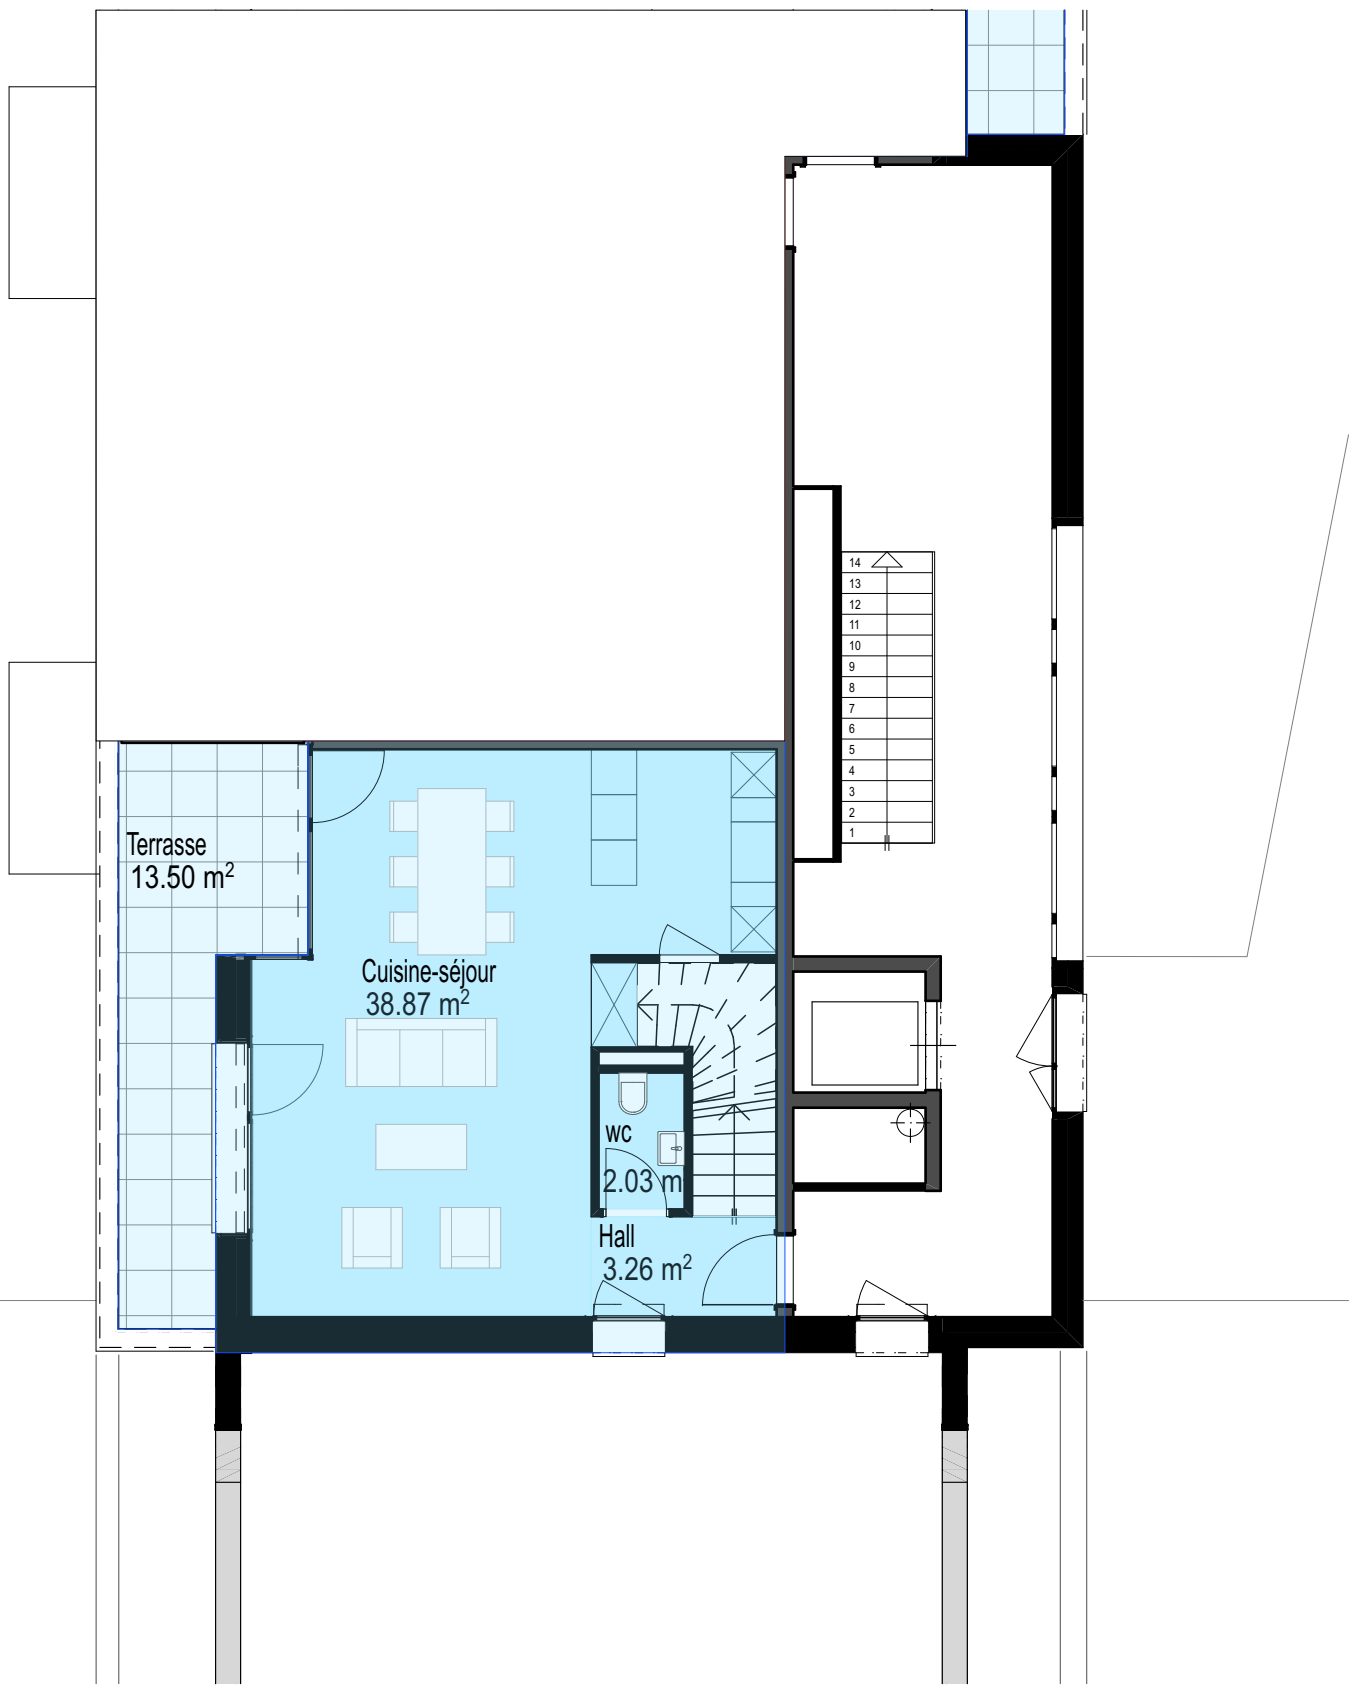

H-701_appartement 4^{1/2}
 Surface brute logement 54.74 m²
 Surface nette logement 48.82 m²
 Surface terrasse 13.44 m²

QUAI SUD IMMEUBLE H

7_Etage 7 app. H-701

1:100 Septembre 2017

H-701_appartement 4^{1/2}
 Surface brute logement 76.84 m²
 Surface nette logement 59.84 m²

QUAI SUD IMMEUBLE H

8_Attique app. H-701

1:100

Septembre 2017

H-703_appartement 4^{1/2}
 Surface brute logement 57.45 m²
 Surface nette logement 48.82 m²
 Surface terrasse 13.50 m²

QUAI SUD IMMEUBLE H

7_Etage 7 app. H-703

1:100 Septembre 2017

H-703_appartement 4^{1/2}
 Surface brute logement 73.73 m²
 Surface nette logement 55.08 m²

QUAI SUD IMMEUBLE H

8_Attique app. H-703

1:100 Septembre 2017