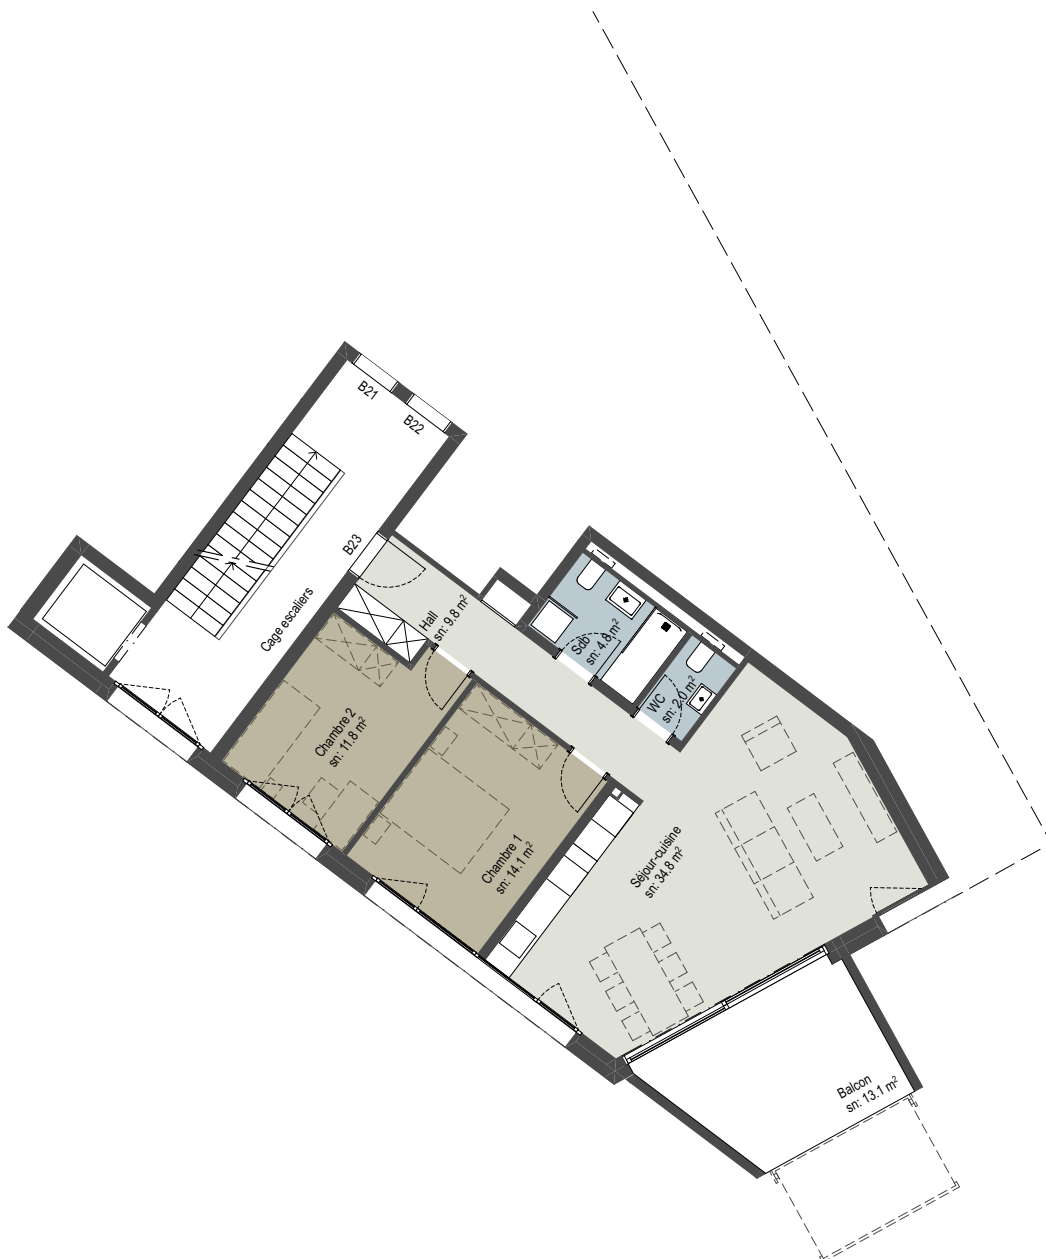

RESIDENCES TANGRAM

APPARTEMENT n° **B23**

PIECES 3.5

| | |
|---------------------------|----------------------|
| SURFACE NETTE | 77.30 m ² |
| SURFACE BRUTE | 92.15 m ² |
| BALCON-TERRASSE | 13.10 m ² |
| SBP + 1/2 balcon-terrasse | 98.70 m ² |