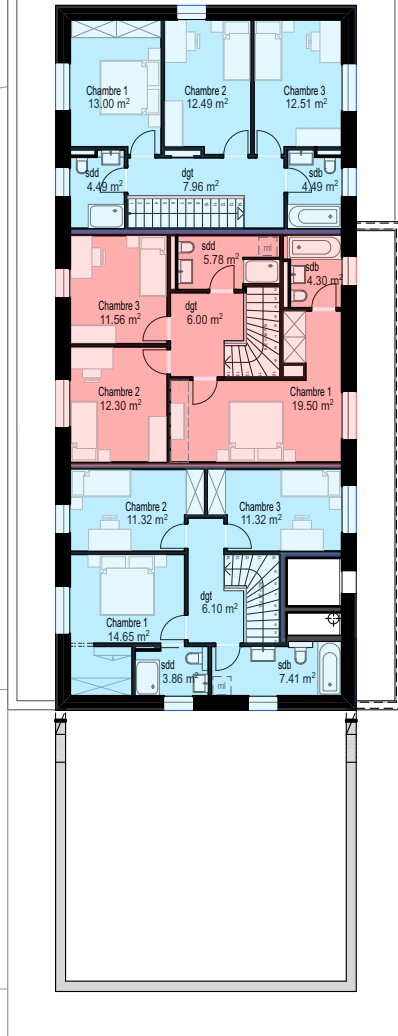

app. 4 1/2_H-702
SBP 74.45 m²
SNP 61.09 m²

app. 4 1/2_H-701
SBP 54.74 m²
SNP 48.78 m²

app. 4 1/2_H-703
SBP 57.45 m²
SNP 48.72 m²

bâtiment H

QUAI SUD IMMEUBLE H

7_Etage 7 bâtiment H

1:250

Novembre 2018

app. 4 1/2 H-702
SBP 74.45 m²
SNP 55.34 m²

app. 4 1/2 H-701
SBP 76.84 m²
SNP 59.84 m²

app. 4 1/2 H-703
SBP 73.73 m²
SNP 55.08 m²

bâtiment H

QUAI SUD IMMEUBLE H